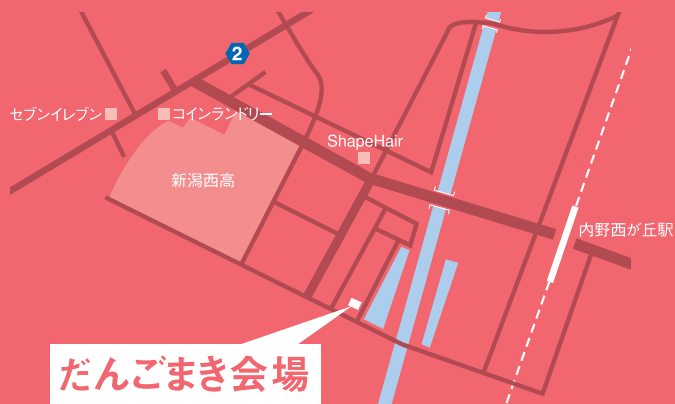

上棟祝!

来年1月に
完成予定!

だんごまき(餅まき)大会のお知らせ

S様邸がめでたく上棟した喜びと、感謝の気持ちをこめて昔ながらの「だんごまき」を行います。

8/30(日) 17:00～
内野パレットタウン内

お菓子やパンなど、たく
さんまくのでビニール
袋をご持参ください!

予 告 9月に構造見学会を開催予定!

見学会では、「長期優良住宅」の相談会も行います。「いいものをつくって長く大切に使う」という家づくりで、税制面の優遇や補助金なども受けられます。興味のある方は、ぜひご参加ください。